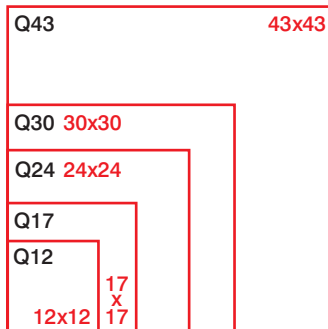

Printer Line

R45 Ø45
R40 Ø40
R30 Ø30
R17 Ø17

Classic Line - stativstempler