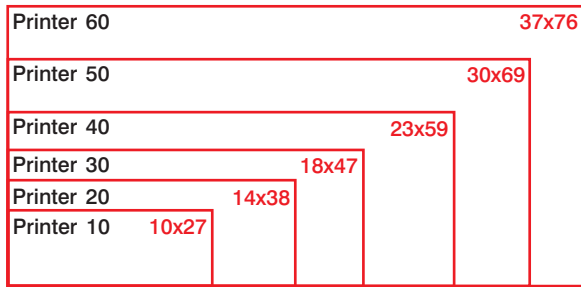

Printer Line

R45 Ø45
R40 Ø40
R30 Ø30
R17 Ø17

Classic Line - stativstempler