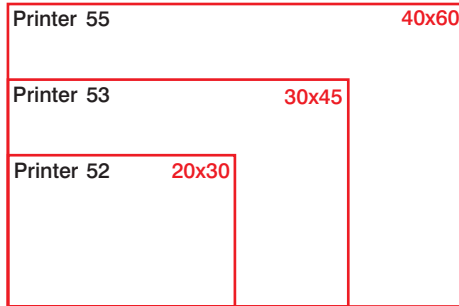

Printer Line

R45 Ø45
R40 Ø40
R30 Ø30
R17 Ø17

Classic Line - stativstempler